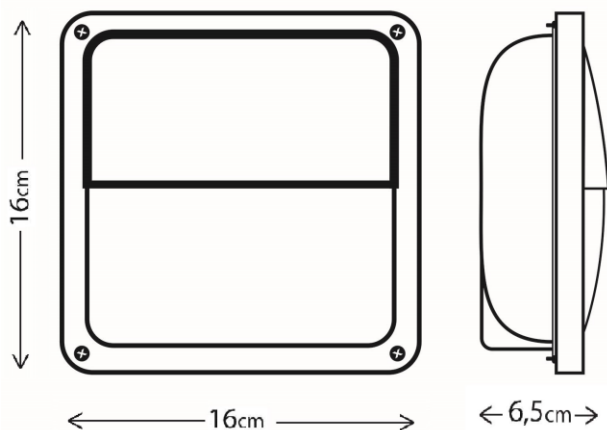

ΒΙΟΤΕΧΝΙΑ ΦΩΤΙΣΤΙΚΩΝ Ε.Π.Ε.

Μηδείας 17 & Ηρακλέους 122,
176 73 Καλλιθέα - Αθήνα
☎ 210 9585 448, 210 9585 563
☎ 210 9533 406
✉ www.lidolights.com
🌐 info@lidolights.com

ΤΕΧΝΙΚΟ ΦΥΛΛΑΔΙΟ 4621 G9

Ο κωδικός 4621 αναφέρεται σε τετράγωνη απλικά τοίχου με σκιάδιο από χυτοπρεσσαριστό ορείχαλκο της εταιρείας LIDO ΒΙΟΤΕΧΝΙΑ ΦΩΤΙΣΤΙΚΩΝ ΕΠΕ.

Το μοντέλο διατίθεται σε ποικιλία φινιρισμάτων με λείο γυαλί αμμοβολή και διαφανές.

Δυνατότητα τοποθέτησης ως χωνευτό. Πλαστική θήκη τοίχου περιλαμβάνεται στη συσκευασία.

Διαστάσεις: Πλάτος: 16cm, Ύψος: 16cm, Βάθος: 6,5cm

Καθαρό βάρος: 1kgs.

Τεχνικά χαρακτηριστικά: Κλάση I, λαμπτήρας αλογόνου G9 MAX 20W, IP64, 230V~/50Hz.

Το προϊόν φέρει πιστοποίηση ποιότητας CE.