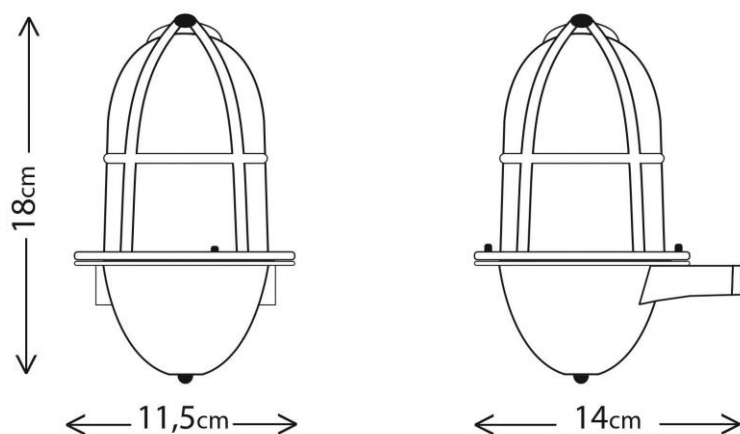

ΒΙΟΤΕΧΝΙΑ ΦΩΤΙΣΤΙΚΩΝ Ε.Π.Ε.

Μηδείας 17 & Ηρακλέους 122,
176 73 Καλλιθέα - Αθήνα
☎ 210 9585 448, 210 9585 563
☎ 210 9533 406
✉ www.lidolights.com
🌐 info@lidolights.com

ΤΕΧΝΙΚΟ ΦΥΛΛΑΔΙΟ 410

Ο κωδικός 410 αναφέρεται στη μικρού μεγέθους ναυτική απλικά τοίχου με ποδαράκια της εταιρείας LIDO ΒΙΟΤΕΧΝΙΑ ΦΩΤΙΣΤΙΚΩΝ ΕΠΕ.

Το μοντέλο διατίθεται σε ποικιλία φινιρισμάτων με ριγέ γυαλί, διαφανές ή αμμοβολή. Μπορεί να τοποθετηθεί με κατεύθυνση προς τα πάνω και προς τα κάτω.

Διαστάσεις: Πλάτος: 11,5cm, Ύψος: 18cm, Βάθος: 14cm

Καθαρό βάρος: 1,2kgs.

Τεχνικά χαρακτηριστικά: Κλάση I, λαμπτήρας E27 MAX 18W, IP64, 230V~/50Hz.

Το προϊόν φέρει πιστοποίηση ποιότητας CE.