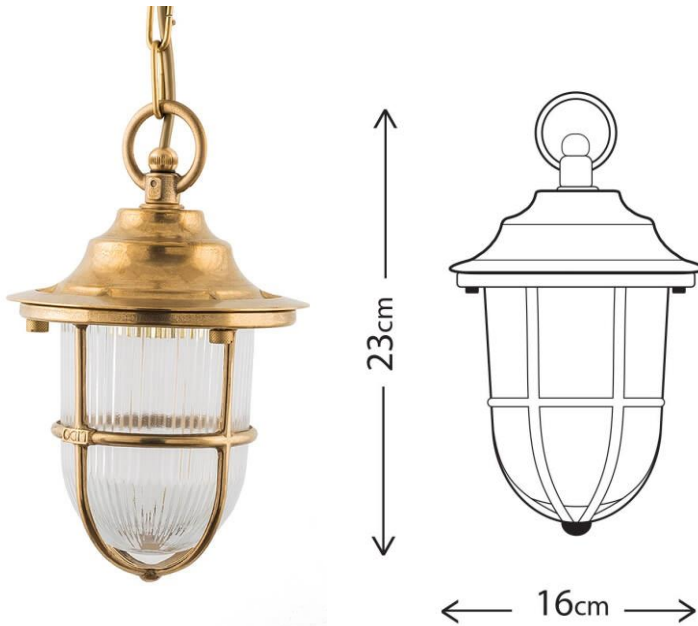

ΒΙΟΤΕΧΝΙΑ ΦΩΤΙΣΤΙΚΩΝ Ε.Π.Ε.

Μηδείας 17 & Ηρακλέους 122,
176 73 Καλλιθέα - Αθήνα
☎ 210 9585 448, 210 9585 563
☎ 210 9533 406
✉ www.lidolights.com
🌐 info@lidolights.com

ΤΕΧΝΙΚΟ ΦΥΛΛΑΔΙΟ 4064

Ο κωδικός 4064 αναφέρεται σε μεσαίου μεγέθους κρεμαστό φωτιστικό ναυτικού τύπου από χυτοπρεσσαριστό ορείχαλκο της εταιρείας LIDO ΒΙΟΤΕΧΝΙΑ ΦΩΤΙΣΤΙΚΩΝ ΕΠΕ.

Το μοντέλο διατίθεται σε ποικιλία φινιρισμάτων με ριγέ και λείο γυαλί, διαφανές ή αμμοβολή.

Το φωτιστικό διατίθεται με ορειχάλκινη ροζέτα οροφής και ορειχάλκινη αλυσίδα μήκους 50cm. Αλυσίδα διαφορετικού μήκους και ορειχάλκινη σταθερή ντίζα είναι διαθέσιμες με ανάλογη χρέωση κατόπιν παραγγελίας.

Διαστάσεις: Πλάτος: 16cm, Ύψος: 23cm, Βάθος: 16cm, Μέγιστη κρέμαση: 73cm

Καθαρό βάρος: 1,9kgs (περιλαμβανομένης της αλυσίδας 50cm).

Τεχνικά χαρακτηριστικά: Κλάση I, λαμπτήρας E27 MAX 20W, IP54, 230V~/50Hz.