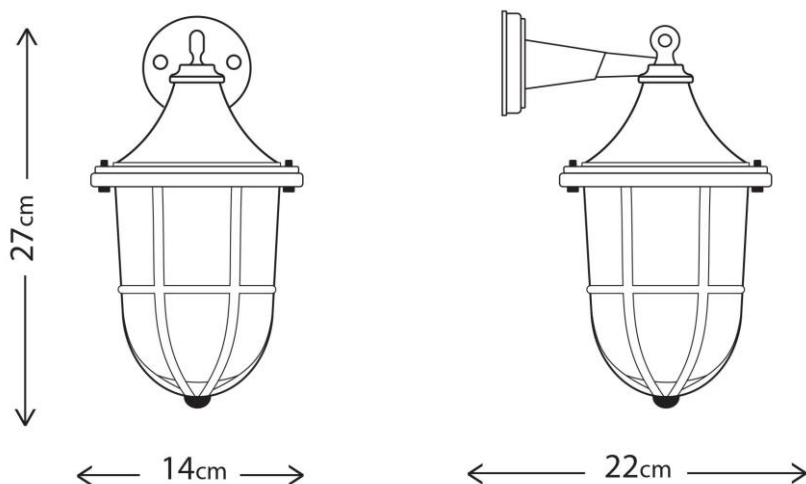

ΒΙΟΤΕΧΝΙΑ ΦΩΤΙΣΤΙΚΩΝ Ε.Π.Ε.

Μηδείας 17 & Ηρακλέους 122,
176 73 Καλλιθέα - Αθήνα
☎ 210 9585 448, 210 9585 563
☎ 210 9533 406
✉ www.lidolights.com
🌐 info@lidolights.com

ΤΕΧΝΙΚΟ ΦΥΛΛΑΔΙΟ 406

Ο κωδικός 406 αναφέρεται σε μεσαίου μεγέθους ορειχάλκινη χυτοπρεσσαριστή ναυτικού τύπου απλικά τοίχου της εταιρείας LIDO ΒΙΟΤΕΧΝΙΑ ΦΩΤΙΣΤΙΚΩΝ ΕΠΕ.

Το μοντέλο διατίθεται σε ποικιλία φινιρισμάτων με ριγέ και λείο γυαλί, διαφανές ή αμβροβόλη.

Διαστάσεις: Πλάτος: 14cm, Ύψος: 27cm, Βάθος: 22cm

Καθαρό βάρος: 2,2kgs.

Τεχνικά χαρακτηριστικά: Κλάση I, λαμπτήρας E27 MAX 18W, IP64, 230V~/50Hz.